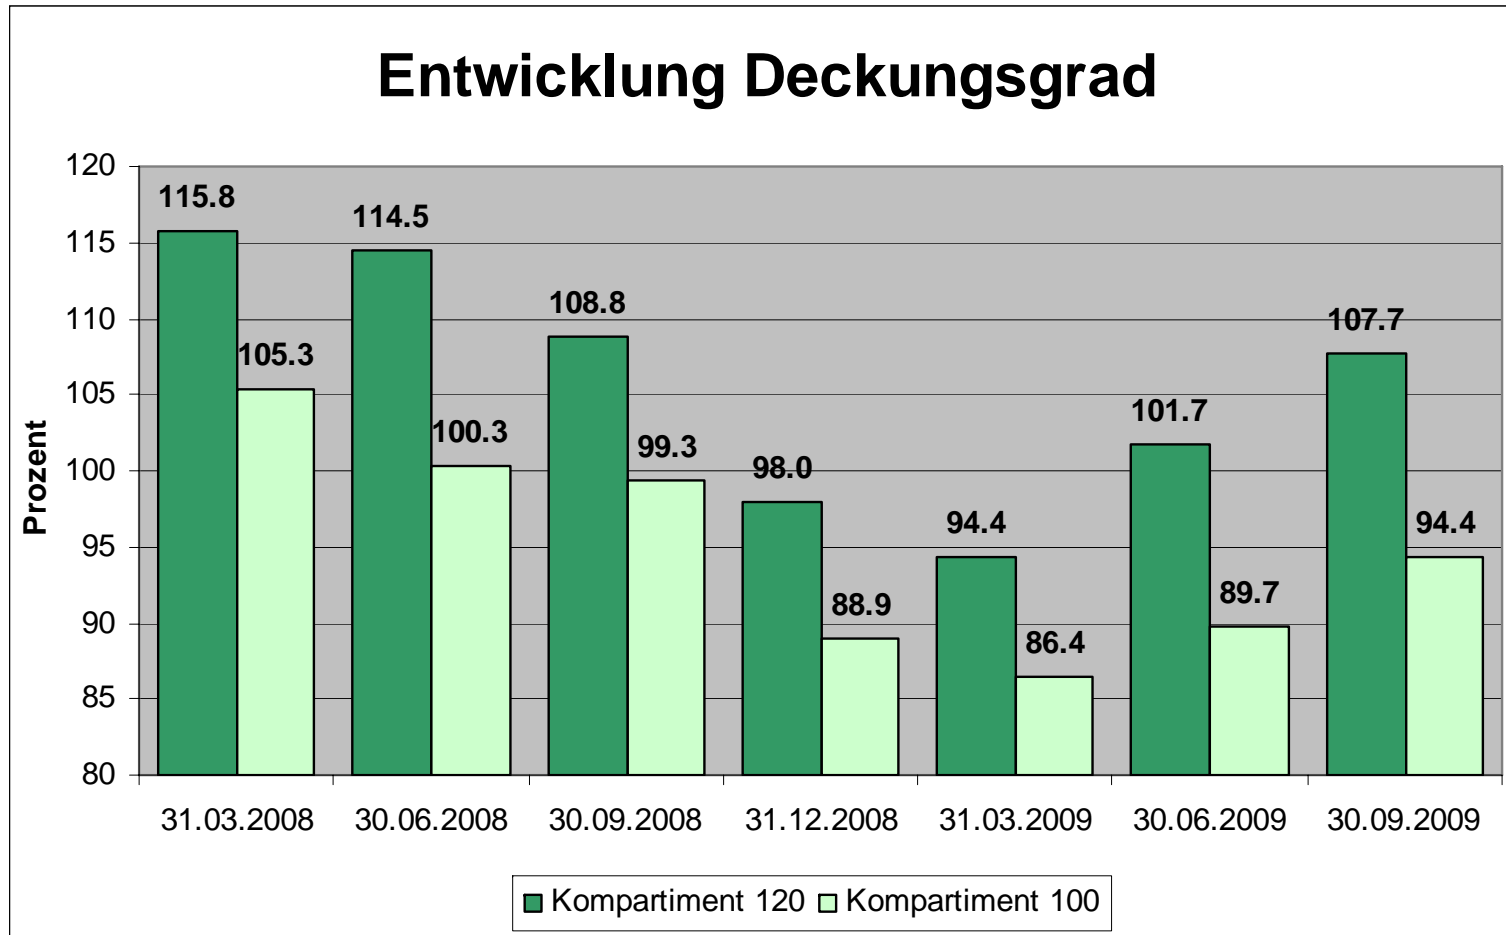

PKE Vorsorgestiftung Energie

**Der Deckungsgrad Ende Dez. 2008 entspricht dem tatsächlichen Wert.
Die übrigen Werte sind nur provisorische Hochrechnungen.**