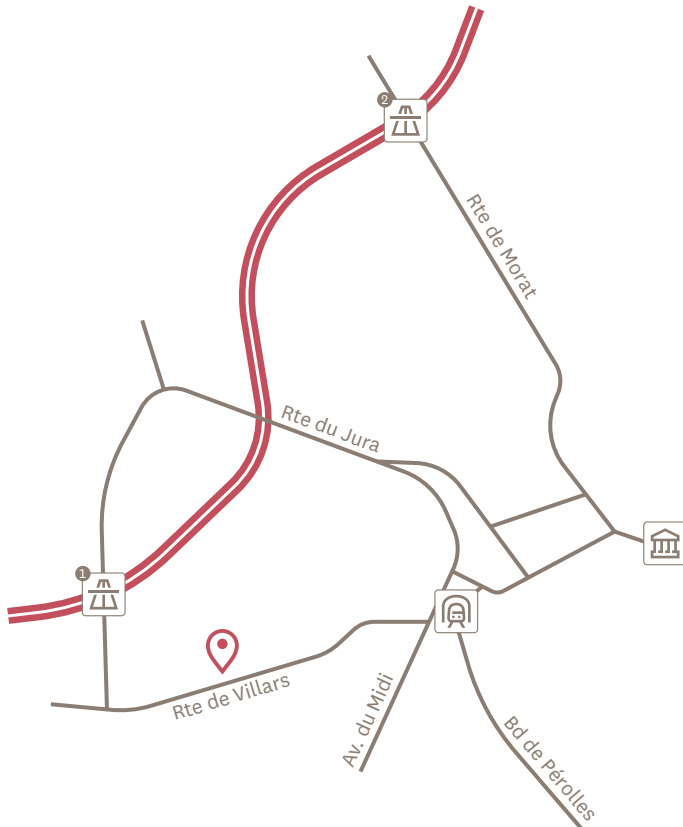

Au Parc Hotel

FAMILLE SURCHAT - FRIBOURG

Sortie Fribourg Sud
Ausfahrt Freiburg Sud
Exit Fribourg South

Gare CFF
SBB Bahnhof
Train station

Sortie Fribourg Nord
Ausfahrt Freiburg Nord
Exit Fribourg North

Cathédrale St-Nicolas
St. Nikolaus-Kathedrale
St. Nicolas Cathedral

LE TRAITEUR
100 à 1500 personnes